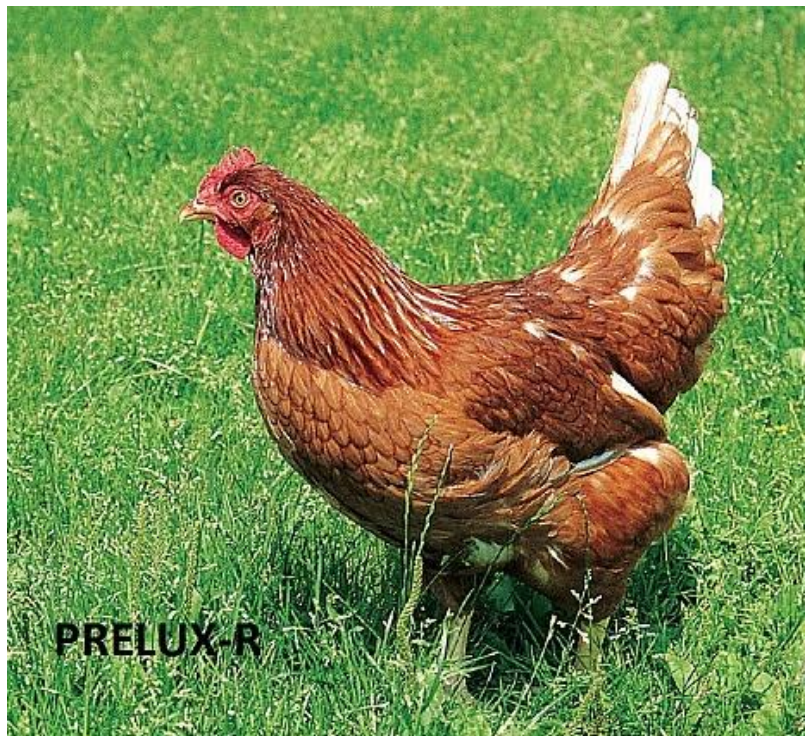

# ŽIVAL PRI POUKU ?

Raznolikost psov

ZAKAJ TOLIKO PASEM?

ŽIVAL PRI POUKU

SO VSI PIŠČANCI ENAKI?

Raznolikost kokoši

TABOR V ČŠOD ŠKORPIJON

## Raznolikost prašičev

**PIETRAIN**

**VIETNAMSKI PRAŠIČ**

Več tipov. Prašič farmske reje.

**VELIKI BELI PRAŠIČ (LARGE WHITE)**

Tehta do 60 kg. Primeren za ljubiteljsko rejo.