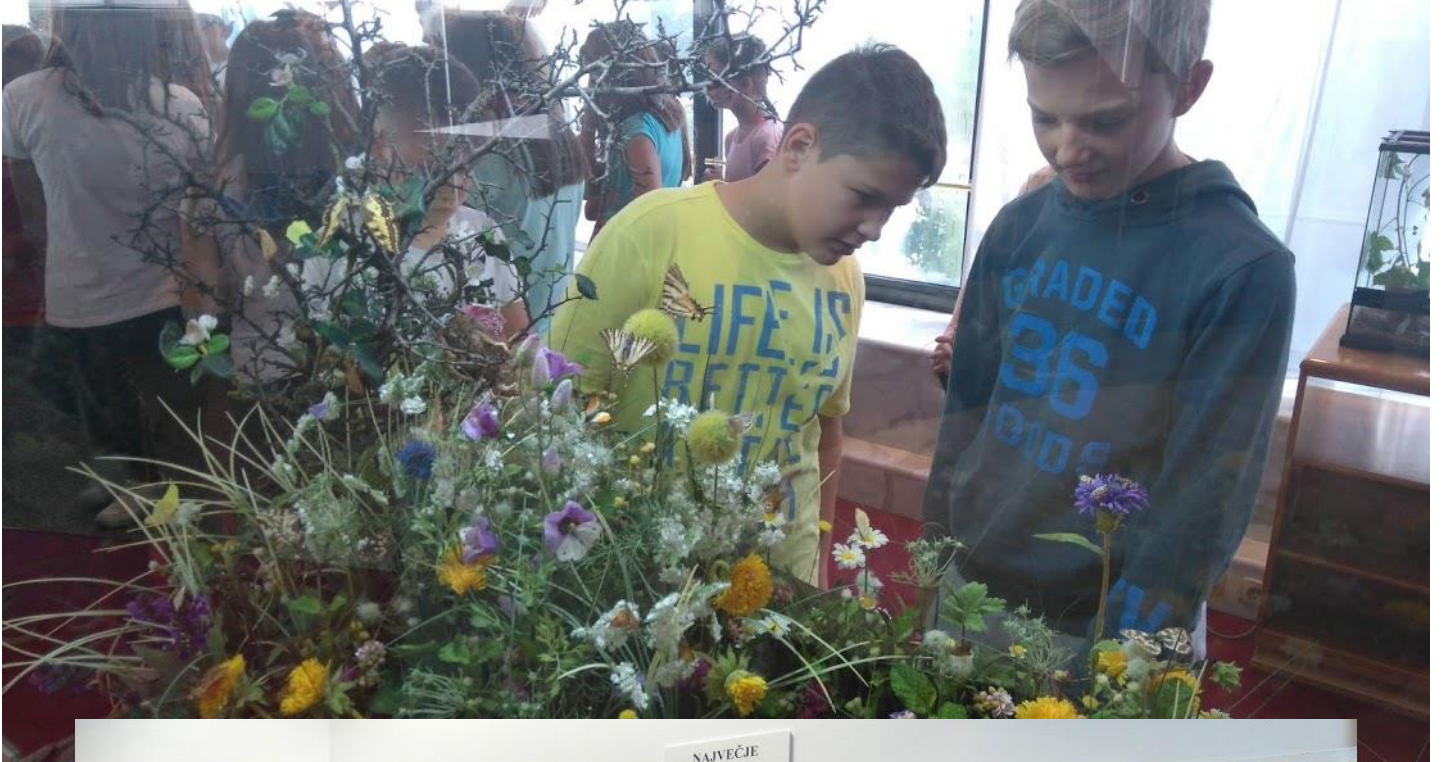

# KRŠKOPOLJSKI PRAŠIČ

Edina slovenska avtohtona pasma.  
Primeren za prosto rejo.

Mangulica

Raznolikost govedi

V HLEVU

Raznolikost rib

OBISK RIBIČA

Raznolikost žuželk