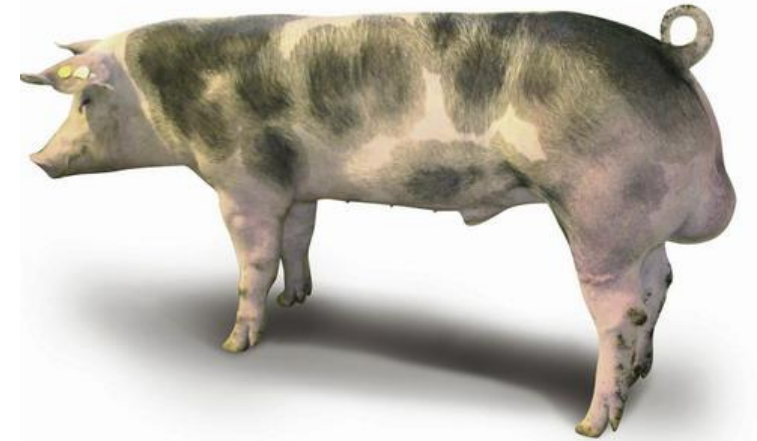

# ŽIVAL PRI POUKU ?

Raznolikost psov

ZAKAJ TOLIKO PASEM?

ŽIVAL PRI POUKU

SO VSI PIŠČANCI ENAKI?

Raznolikost kokoši

TABOR V ČŠOD ŠKORPIJON

## Raznolikost prašičev

**PIETRAIN**

**VIETNAMSKI PRAŠIČ**

Več tipov. Prašič farmske reje.

**VELIKI BELI PRAŠIČ (LARGE WHITE)**

Tehta do 60 kg. Primeren za ljubiteljsko rejo.