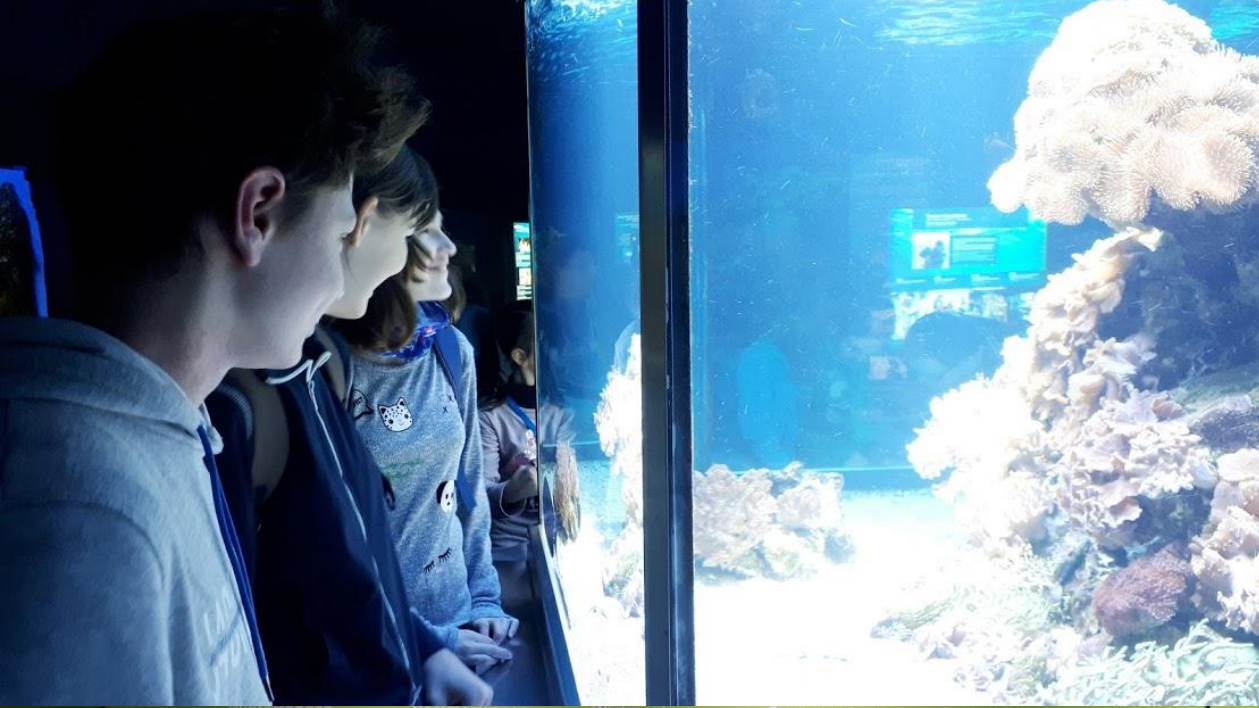

# KRŠKOPOLJSKI PRAŠIČ

Edina slovenska avtohtona pasma.  
Primeren za prosto rejo.

Mangulica

Raznolikost govedi

V HLEVU

Raznolikost rib

OBISK RIBIČA

Raznolikost žuželk