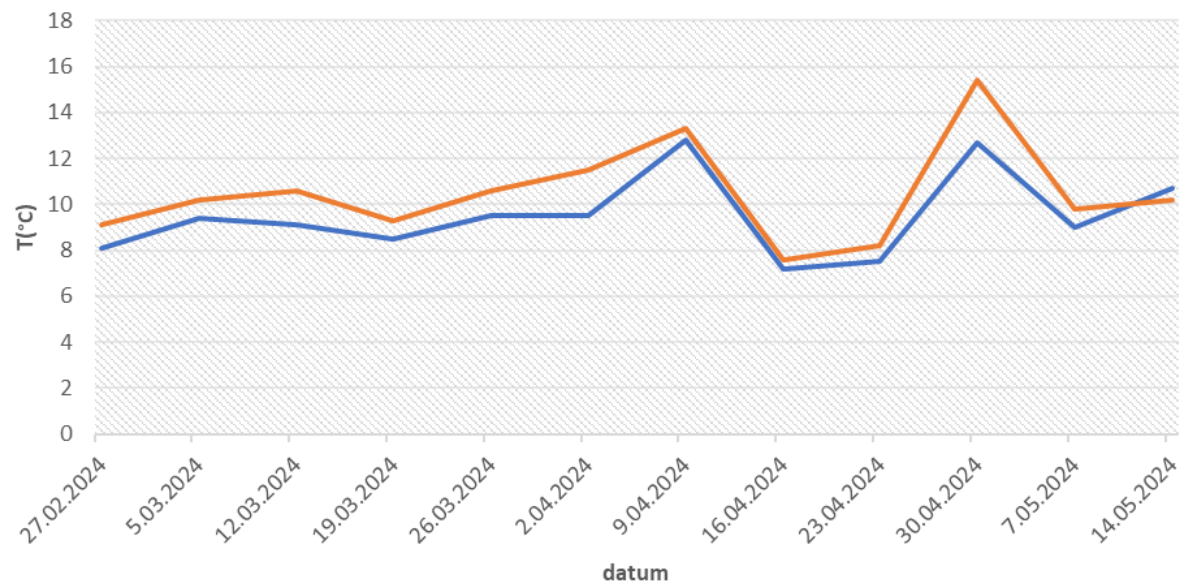

NARAVA POD KAMNIŠKIM NEBOM

GSŠRM KAMNIK 23/24

ATMOSFERA

VRSTE OBLAKOV

Odklon mesečne povprečne temperatura zraka

povp.: 12.8 °C
povp. 1981–2010: 10.9 °C

HIDROSFERA

Pšata - Mengeš

Kamniška Bistrica

Sprememba temperature reke in okolice

Kamniška Bistrica in Pšata - Mengeš

BIOSFERA