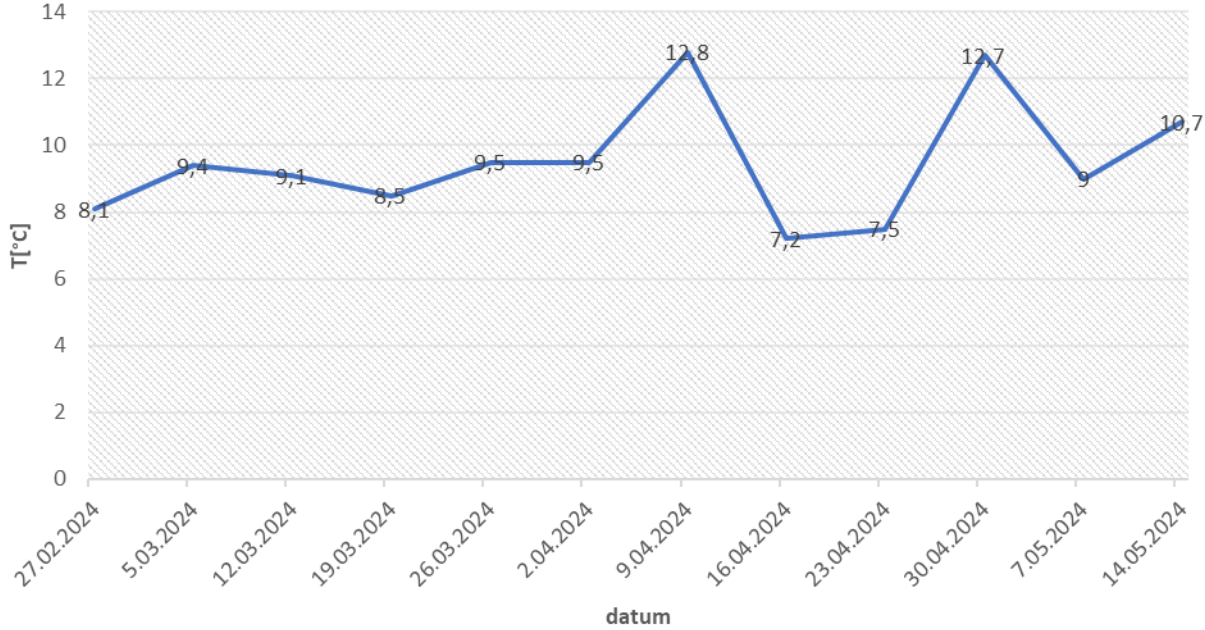

NARAVA POD KAMNIŠKIM NEBOM

GSŠRM KAMNIK 23/24

ATMOSFERA

VRSTE OBLAKOV

Odklon mesečne povprečne temperatura zraka

povp.: 12.8 °C
povp. 1981–2010: 10.9 °C

HIDROSFERA

Pšata - Mengeš

Kamniška Bistrica

Sprememba temperature reke in okolice

Kamniška Bistrica in Pšata - Mengeš

BIOSFERA