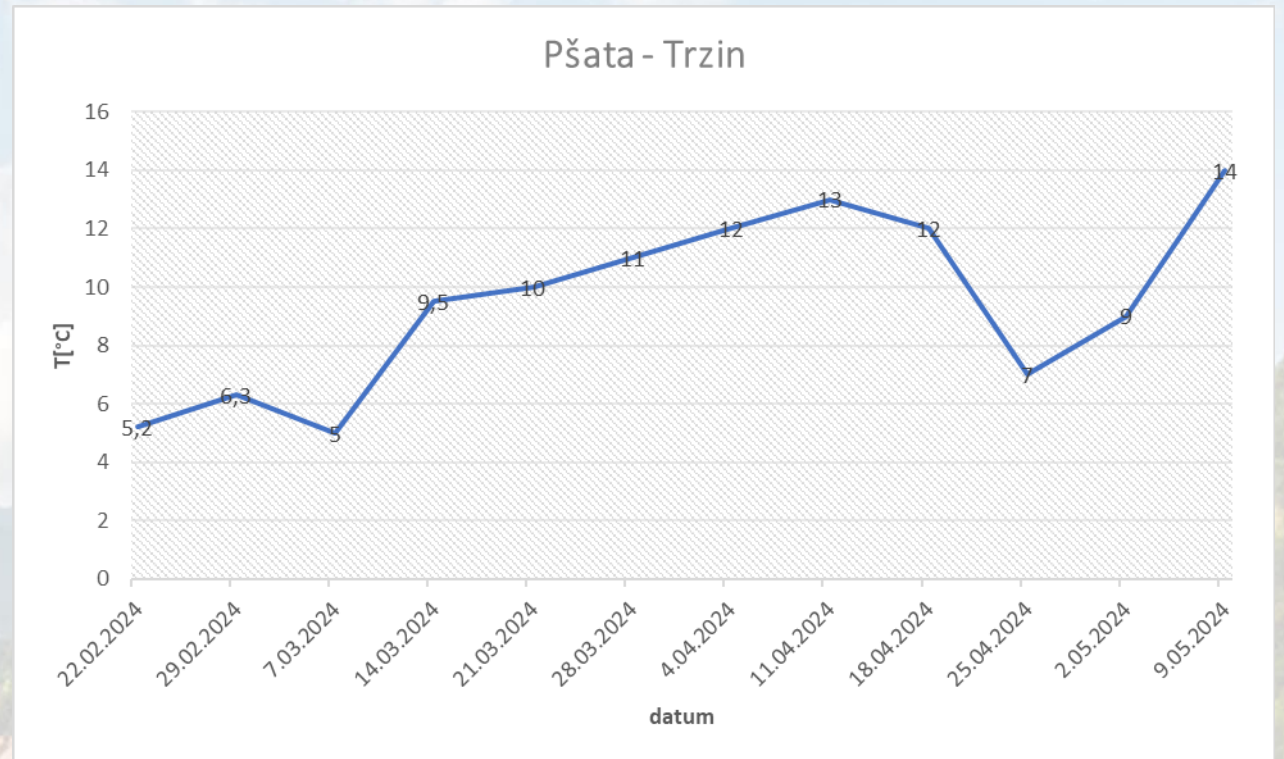

NARAVA POD KAMNIŠKIM NEBOM

GSŠRM KAMNIK 23/24

ATMOSFERA

VRSTE OBLAKOV

Odklon mesečne povprečne temperatura zraka

povp.: 12.8 °C
povp. 1981–2010: 10.9 °C

HIDROSFERA

Pšata - Mengeš

Kamniška Bistrica

Sprememba temperature reke in okolice

Kamniška Bistrica in Pšata - Mengeš

BIOSFERA