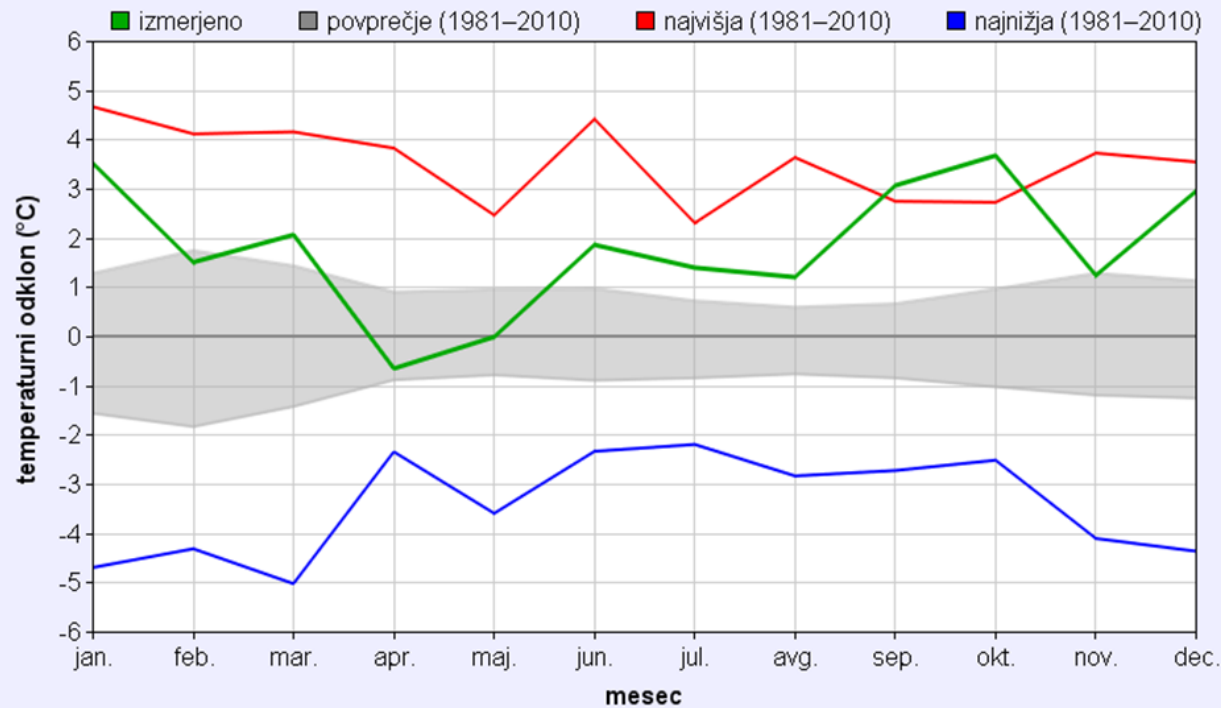

NARAVA POD KAMNIŠKIM NEBOM

GSŠRM KAMNIK 23/24

ATMOSFERA

VRSTE OBLAKOV

Odklon mesečne povprečne temperatura zraka

povp.: 12.8 °C
povp. 1981–2010: 10.9 °C

HIDROSFERA

Pšata - Mengeš

Kamniška Bistrica

Sprememba temperature reke in okolice

Kamniška Bistrica in Pšata - Mengeš

BIOSFERA