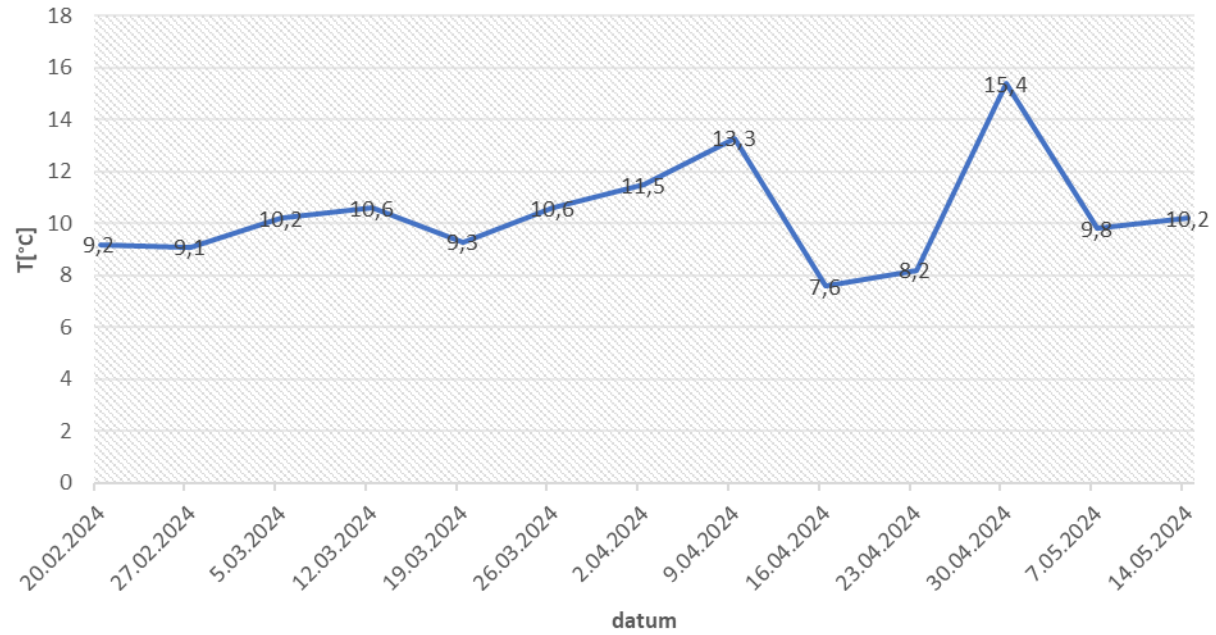

NARAVA POD KAMNIŠKIM NEBOM

GSŠRM KAMNIK 23/24

ATMOSFERA

VRSTE OBLAKOV

Odklon mesečne povprečne temperatura zraka

povp.: 12.8 °C
povp. 1981–2010: 10.9 °C

HIDROSFERA

Pšata - Mengeš

Kamniška Bistrica

Sprememba temperature reke in okolice

Kamniška Bistrica in Pšata - Mengeš

BIOSFERA