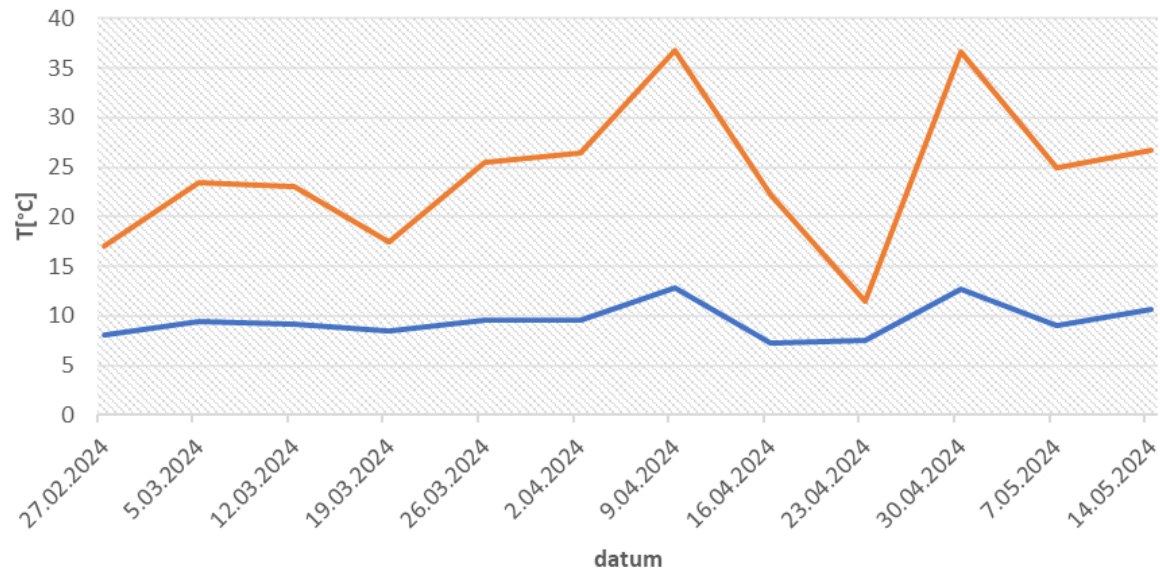

NARAVA POD KAMNIŠKIM NEBOM

GSŠRM KAMNIK 23/24

ATMOSFERA

VRSTE OBLAKOV

Odklon mesečne povprečne temperatura zraka

povp.: 12.8 °C
povp. 1981–2010: 10.9 °C

HIDROSFERA

Pšata - Mengeš

Kamniška Bistrica

Sprememba temperature reke in okolice

Kamniška Bistrica in Pšata - Mengeš

BIOSFERA