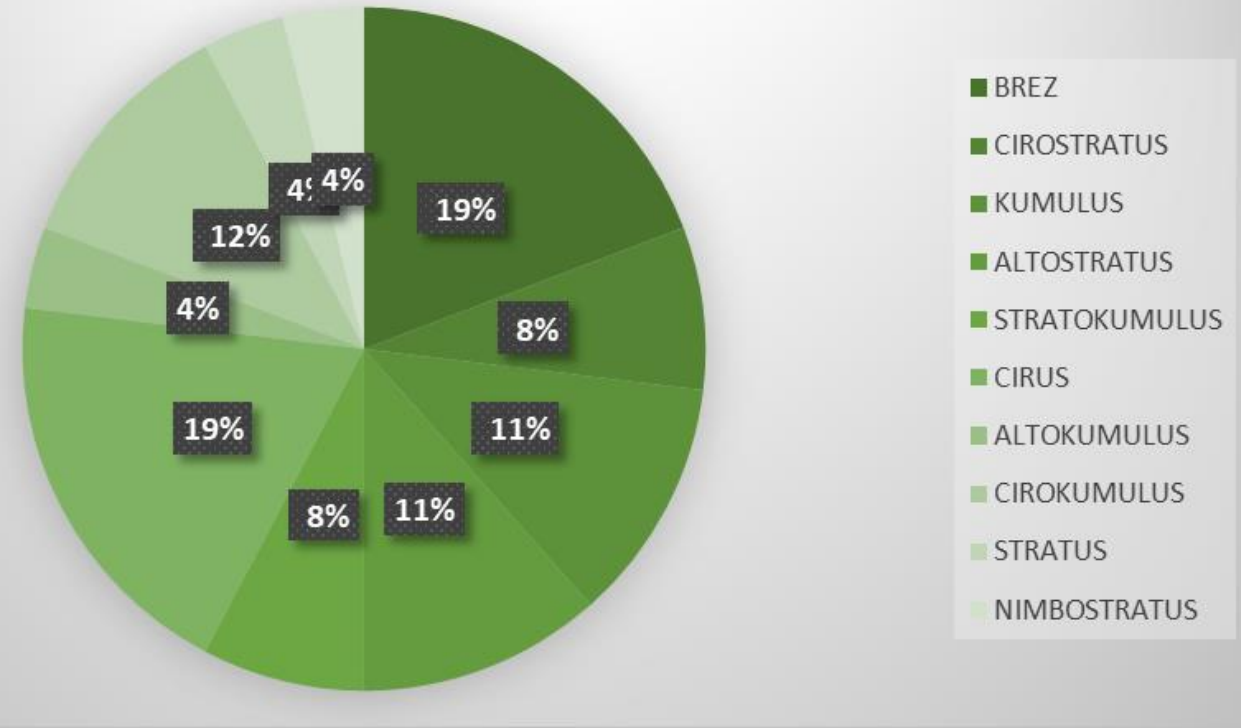

NARAVA POD KAMNIŠKIM NEBOM

GSŠRM KAMNIK 23/24

ATMOSFERA

VRSTE OBLAKOV

Odklon mesečne povprečne temperatura zraka

povp.: 12.8 °C
povp. 1981–2010: 10.9 °C

HIDROSFERA

Pšata - Mengeš

Kamniška Bistrica

Sprememba temperature reke in okolice

Kamniška Bistrica in Pšata - Mengeš

BIOSFERA