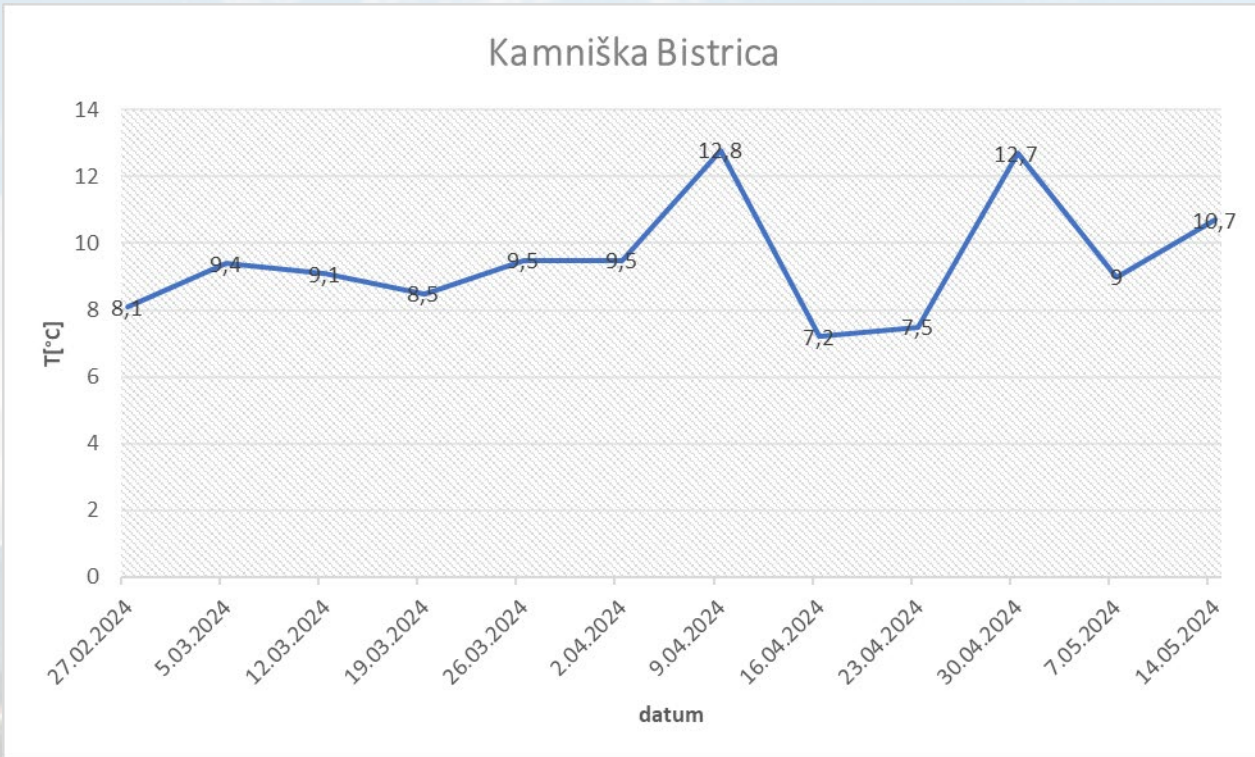

Co-funded by
the European Union

NARAVA POD KAMNIŠKIM NEBOM

GSŠRM KAMNIK 23/24

ATMOSFERA

VRSTE OBLAKOV

Odklon mesečne povprečne temperatura zraka

povp.: 12.8 °C
povp. 1981–2010: 10.9 °C

HIDROSFERA

Pšata - Mengeš

Sprememba temperature reke in okolice

Kamniška Bistrica in Pšata - Mengeš

BIOSFERA