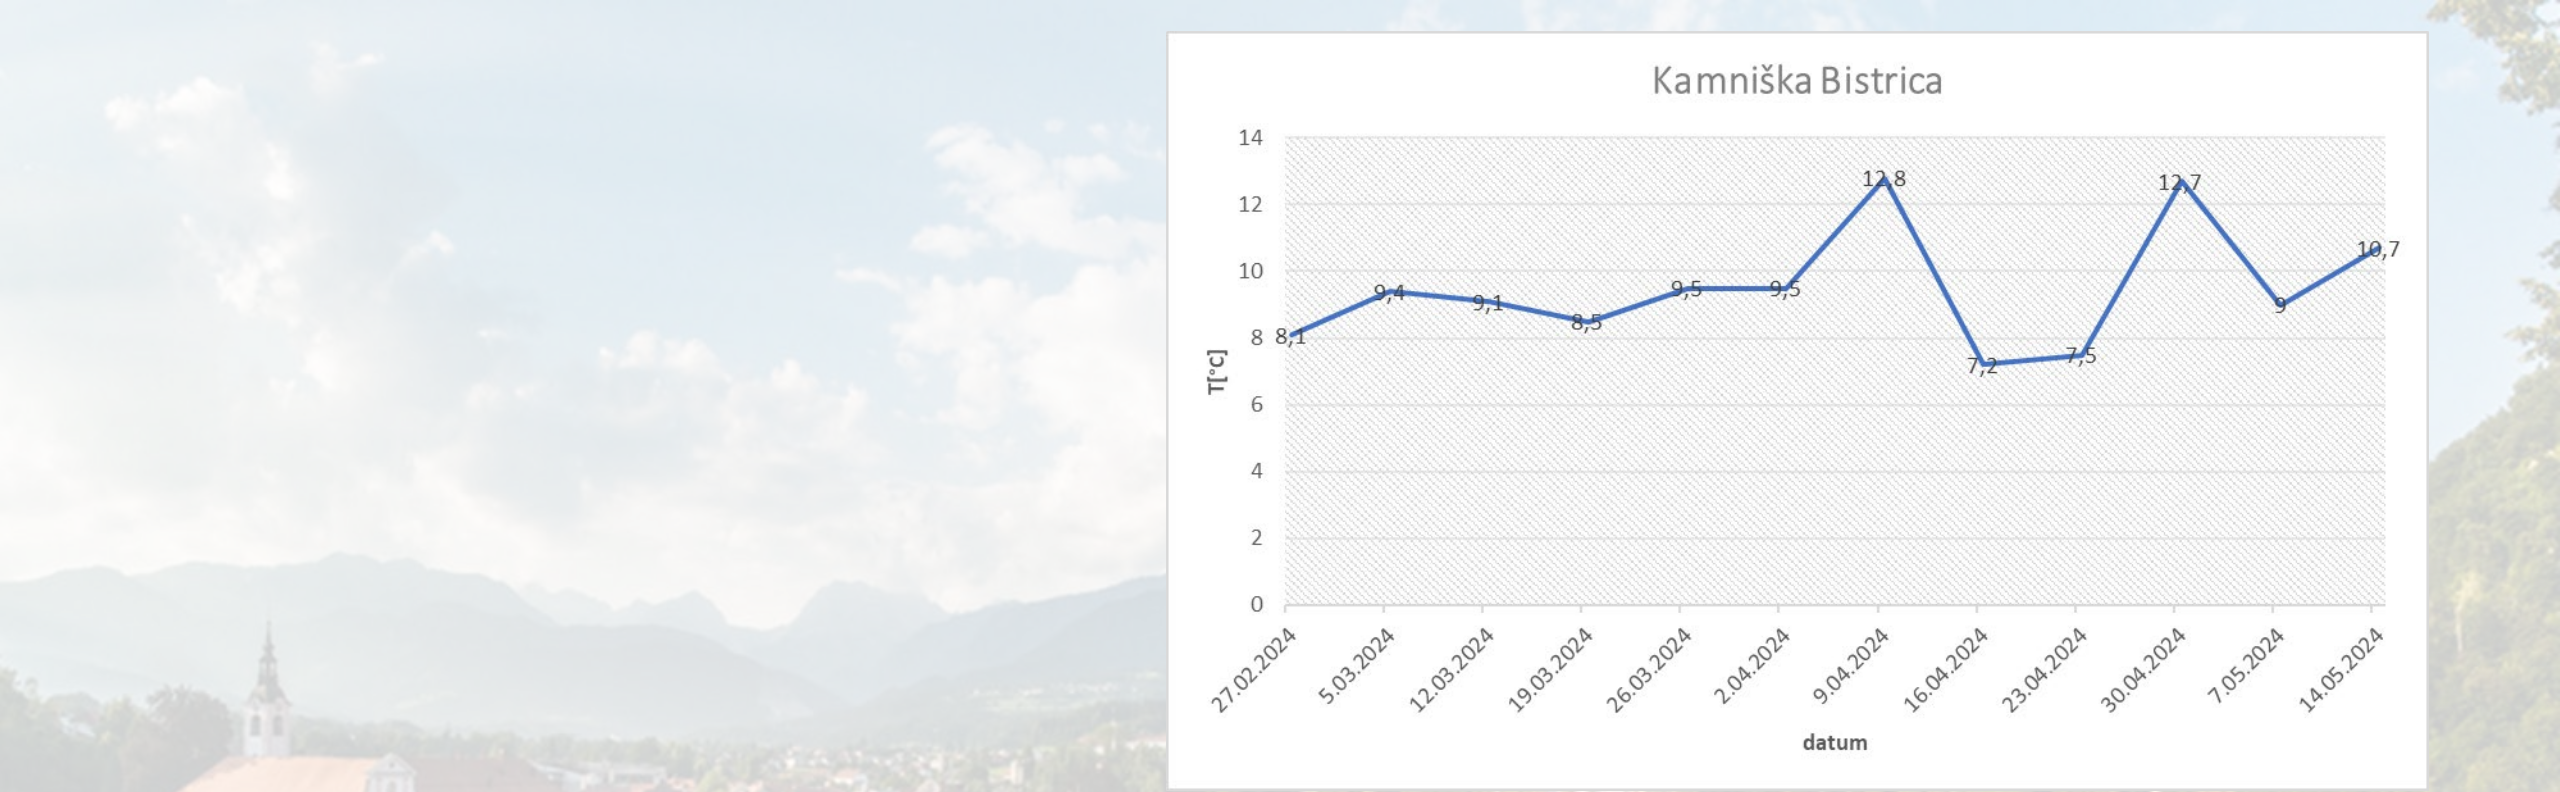

Co-funded by
the European Union

NARAVA POD KAMNIŠKIM NEBOM

GSŠRM KAMNIK 23/24

ATMOSFERA

VRSTE OBLAKOV

Odklon mesečne povprečne temperatura zraka

povp.: 12.8 °C
povp. 1981–2010: 10.9 °C

HIDROSFERA

Pšata - Mengeš

Sprememba temperature reke in okolice

Kamniška Bistrica in Pšata - Mengeš

BIOSFERA