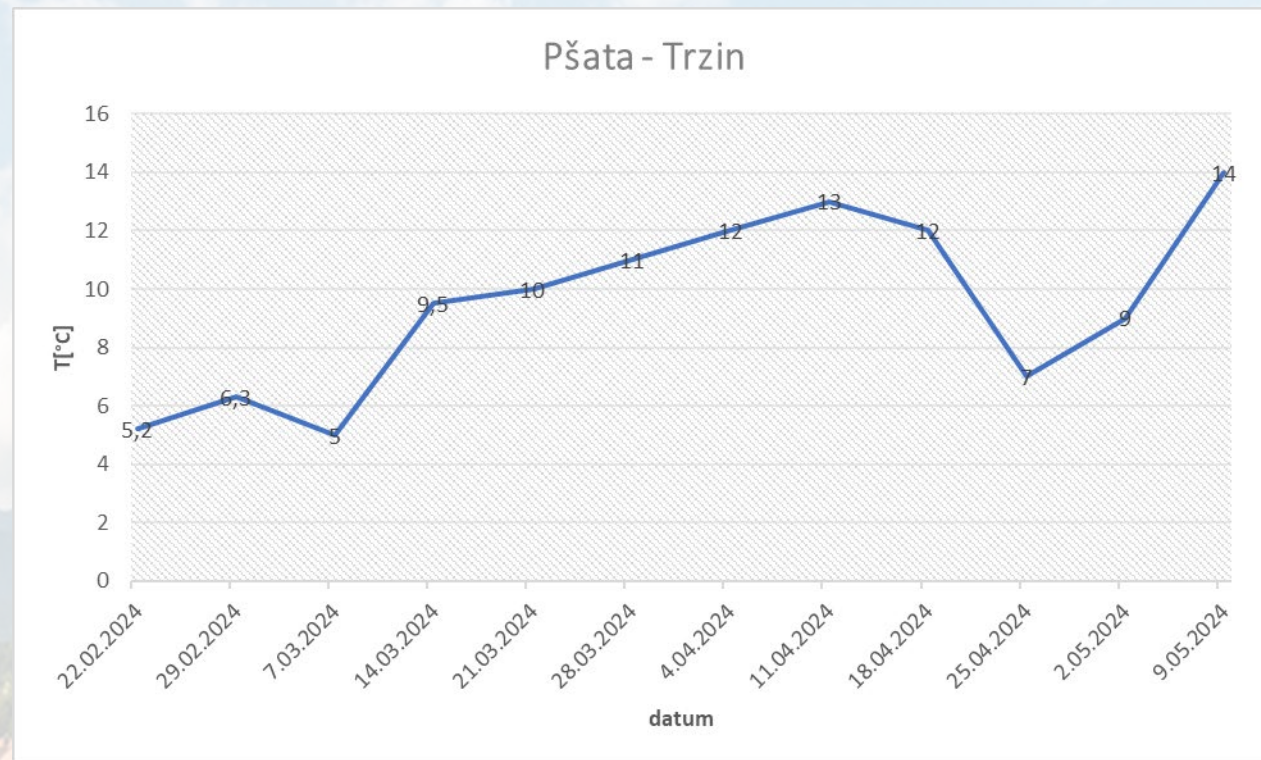

Co-funded by
the European Union

NARAVA POD KAMNIŠKIM NEBOM

GSŠRM KAMNIK 23/24

ATMOSFERA

VRSTE OBLAKOV

Odklon mesečne povprečne temperatura zraka

povp.: 12.8 °C
povp. 1981–2010: 10.9 °C

HIDROSFERA

Pšata - Mengeš

Sprememba temperature reke in okolice

Kamniška Bistrica in Pšata - Mengeš

BIOSFERA