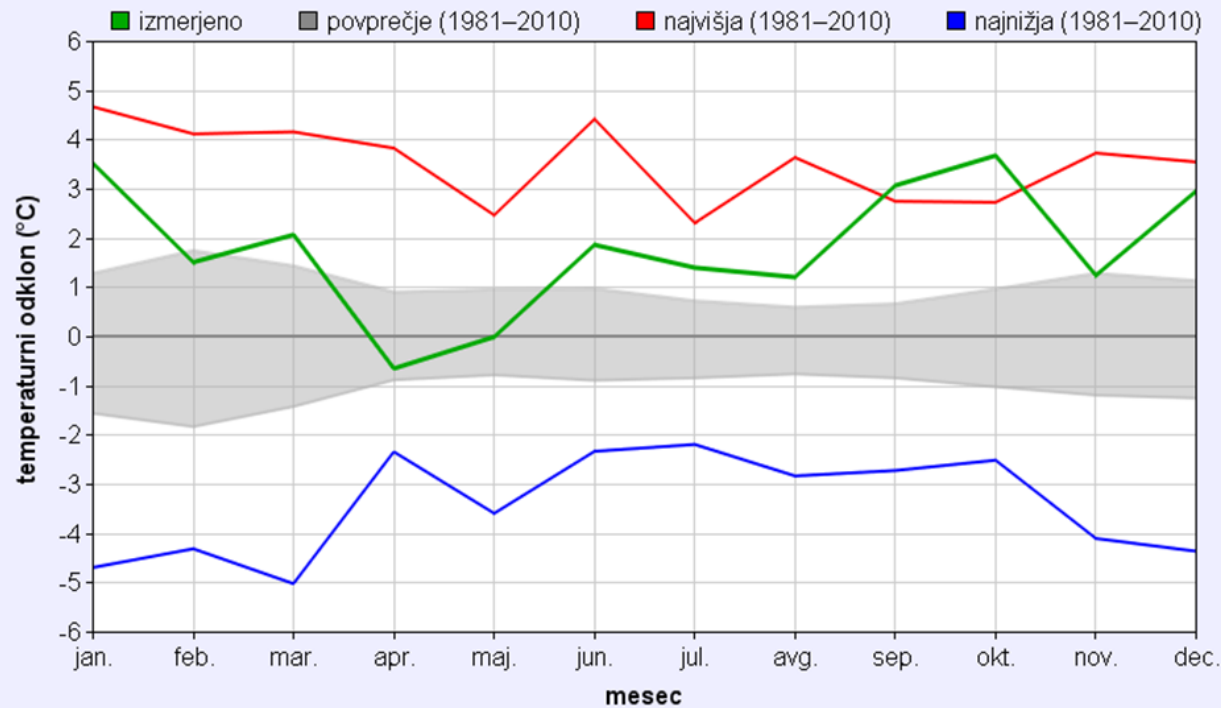

Co-funded by
the European Union

NARAVA POD KAMNIŠKIM NEBOM

GSŠRM KAMNIK 23/24

ATMOSFERA

VRSTE OBLAKOV

Odklon mesečne povprečne temperatura zraka

povp.: 12.8 °C
povp. 1981–2010: 10.9 °C

HIDROSFERA

Pšata - Mengeš

Sprememba temperature reke in okolice

Kamniška Bistrica in Pšata - Mengeš

BIOSFERA