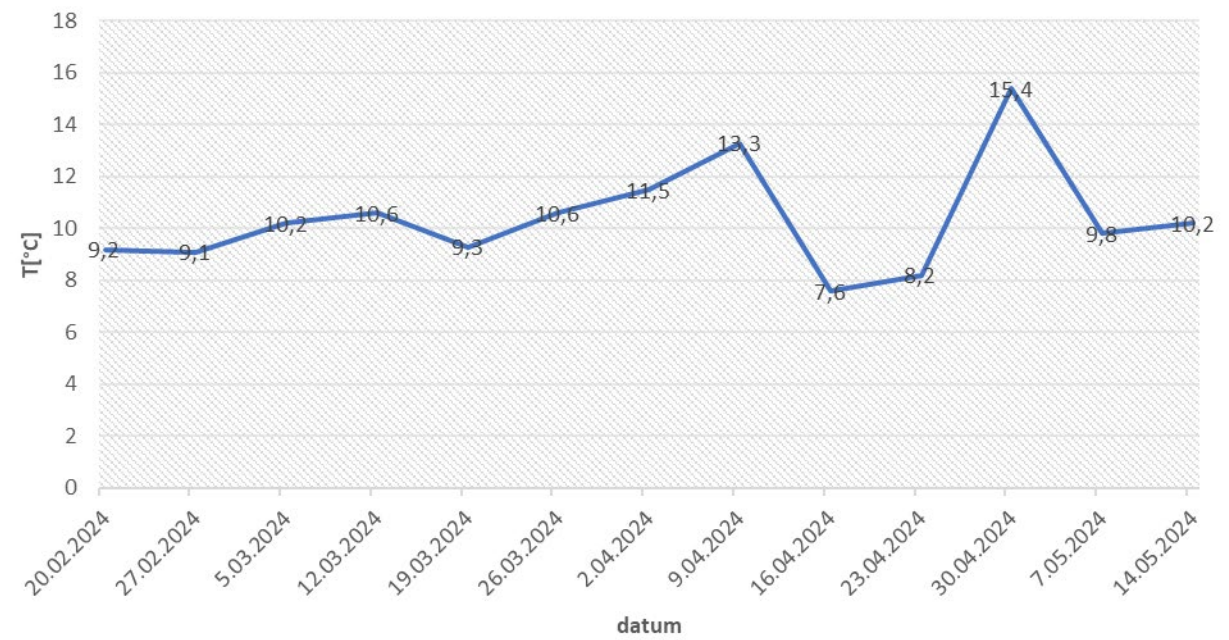

Co-funded by
the European Union

NARAVA POD KAMNIŠKIM NEBOM

GSŠRM KAMNIK 23/24

ATMOSFERA

VRSTE OBLAKOV

Odklon mesečne povprečne temperatura zraka

povp.: 12.8 °C
povp. 1981–2010: 10.9 °C

HIDROSFERA

Pšata - Mengeš

Sprememba temperature reke in okolice

Kamniška Bistrica in Pšata - Mengeš

BIOSFERA