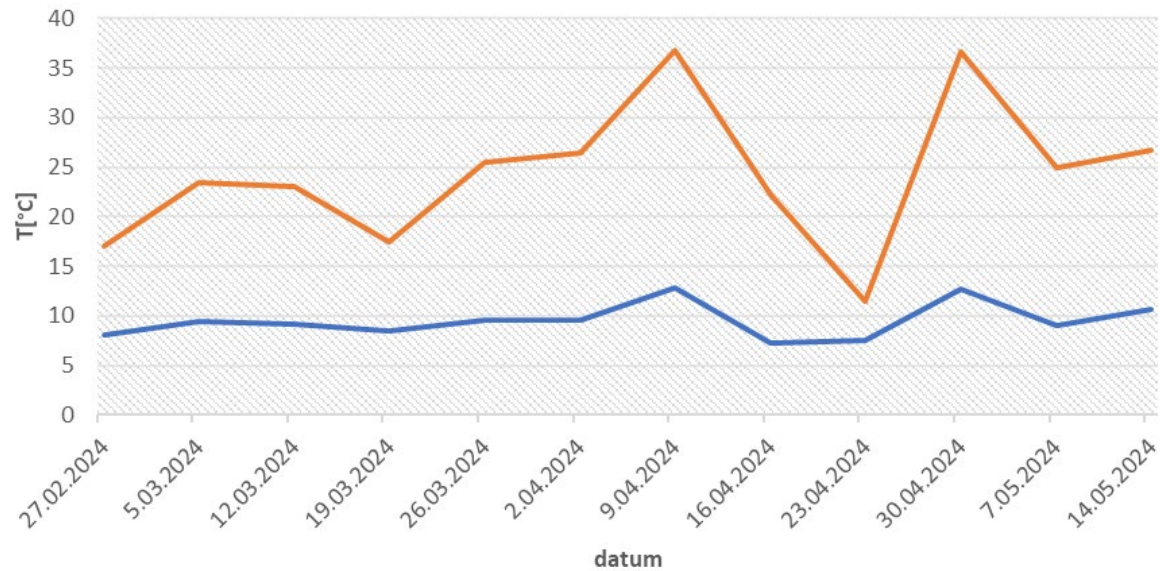

Co-funded by
the European Union

NARAVA POD KAMNIŠKIM NEBOM

GSŠRM KAMNIK 23/24

ATMOSFERA

VRSTE OBLAKOV

Odklon mesečne povprečne temperatura zraka

povp.: 12.8 °C
povp. 1981–2010: 10.9 °C

HIDROSFERA

Pšata - Mengeš

Sprememba temperature reke in okolice

Kamniška Bistrica in Pšata - Mengeš

BIOSFERA