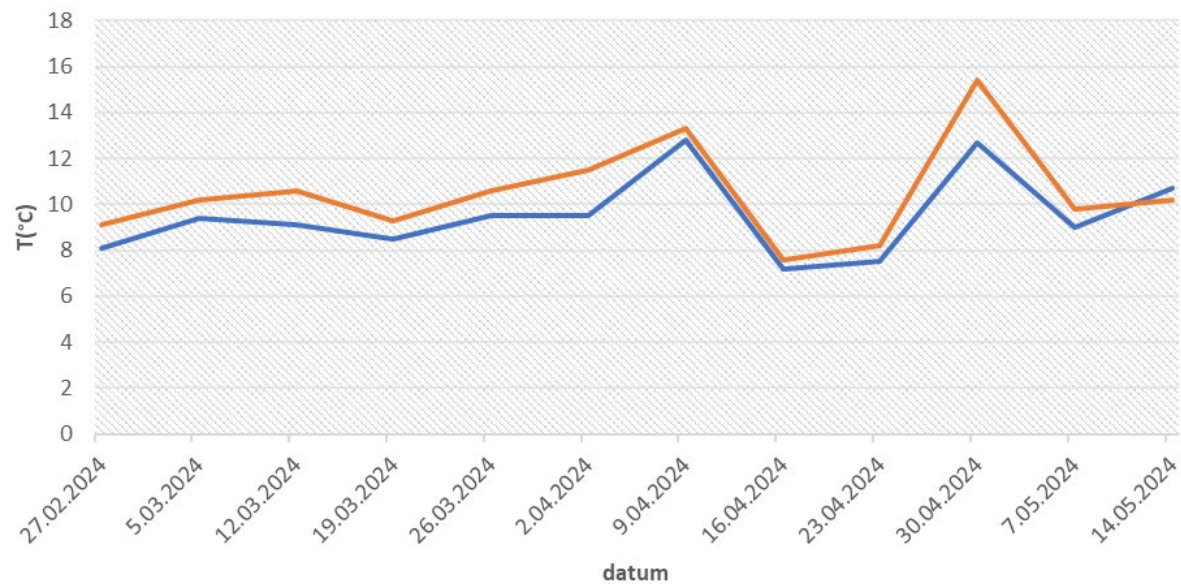

Pšata - Mengeš

Sprememba temperature reke in okolice

Kamniška Bistrica in Pšata - Mengeš

BIOSFERA