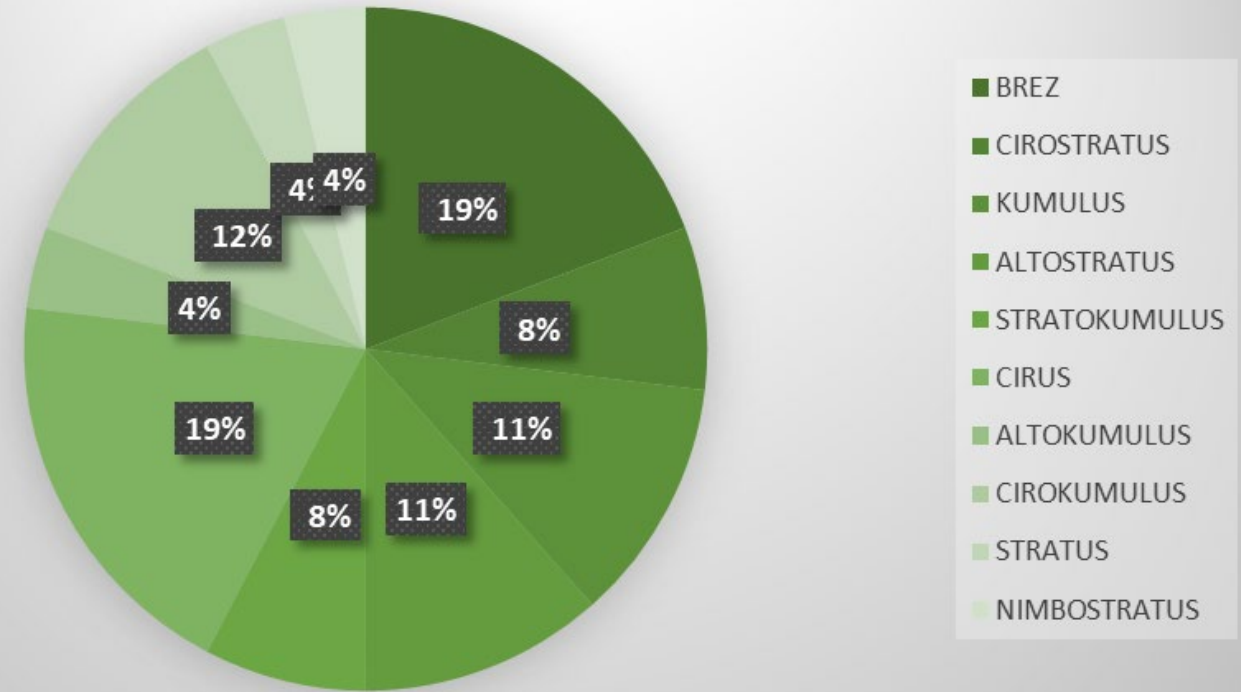

Co-funded by
the European Union

NARAVA POD KAMNIŠKIM NEBOM

GSŠRM KAMNIK 23/24

ATMOSFERA

VRSTE OBLAKOV

Odklon mesečne povprečne temperatura zraka

povp.: 12.8 °C
povp. 1981–2010: 10.9 °C

HIDROSFERA

Pšata - Mengeš

Sprememba temperature reke in okolice

Kamniška Bistrica in Pšata - Mengeš

BIOSFERA