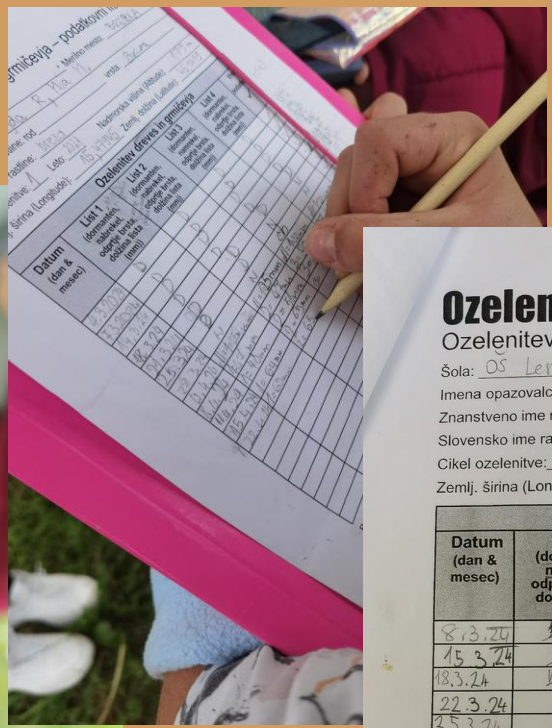

PON, PET

Ozelenitev

Ozelenitev dreves in grmičevja – podatkovni list

Sola: Os Lerkovec pri Krškem Merilno mesto: PRIHODNOST
Imena opazovalcev: LORA, KALA, NOEMI
Znanstveno ime rastline: rod _____ vrsta: BREZA
Slovensko ime rastline: _____
Cikel ozelenitve: _____ Leto: 2024 Nadmorska višina (Altitude): _____
Zemlj. širina (Longitude): _____ Zemlj. dolžina (Latitude): _____

4.r MZ

Ozelenitev dreves in grmičevja						T
Datum (dan & mesec)	List 1 (dormanten, nabrekel, odprtje brsta, dolžina lista (mm))	List 2 (dormanten, nabrekel, odprtje brsta, dolžina lista (mm))	List 3 (dormanten, nabrekel, odprtje brsta, dolžina lista (mm))	List 4 (dormanten, nabrekel, odprtje brsta, dolžina lista (mm))	Vnos podatkov	✓
8.3.24	~~D~~ D	N	D	D		5°C
15.3.24	~~D~~ D	N	D	D		16°C
18.3.24	~~D~~ D	N	D	D		14°C
22.3.24	D	N	OB	OB		17°C
25.3.24	D	D	OB	OB		13°C
29.3.24	OB	15 mm	20 mm	20 mm		19°C
5.4.24	27 mm	44 mm	45 mm	51 mm		20°C
8.4.24	57 mm	57 mm	58 mm	58 mm		22°C
12.4.24	67 mm	66 mm	68 mm	65 mm		19°C
15.4.24	69 mm	70 mm	70 mm	66 mm		26°C
19.4.24	70 mm	70 mm	72 mm	66 mm		12°C
26.4.24	72 mm	71 mm	72 mm	67 mm		13°C

Preglejte zadnji stolpec v tabeli ozelenitve, da boste lahko sledili, kdaj ste oddali podatke.

Komentarji (ob vsakem komentaru zapišite datum):